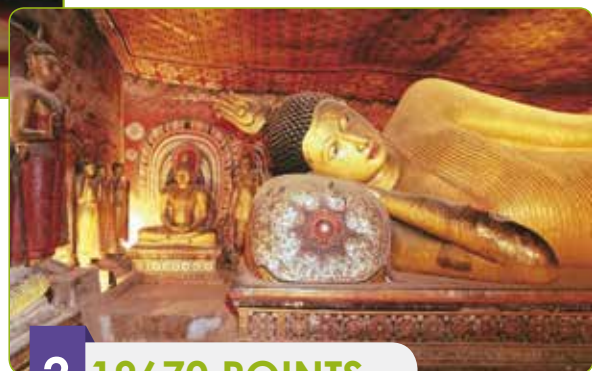

**5**

**Loveuse Suspendue Merengue - Réf. : 252034**

Embellissez votre jardin avec la loveuse suspendue Merengue, de la marque Hespéride ! Très confortable, vous serez bercé par le mouvement de cette loveuse de jardin, couleur noir et écru. La loveuse suspendue Merengue comprend une balancelle en forme d'œuf, un grand coussin et un pied. Design, amovible, elle est très résistante et se nettoie simplement à l'eau et au savon.

Cette loveuse 1 place possède un pied en métal traité époxy noir, un habillage en résine tressée synthétique et un coussinage écru en polyester (180 g/m2).

**2 6480 POINTS**

**3 5600 POINTS**

**4 7350 POINTS**

**4 3870 POINTS**

Photos non contractuelles - Dans la limite des stocks disponibles.

**1 36113 POINTS**

**2 19670 POINTS**

**3 17195 POINTS**

**4 13471 POINTS**

**1 Les Incontournables du Japon - Réf. : CXVO008**